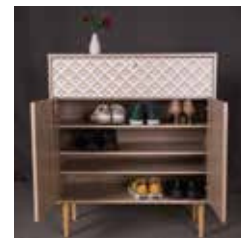

78x37x89cm
▶271-121-041

ΑΠΟ ~~138.90€~~
89.90€

ΠΑΠΟΥΤΣΟΘΗΚΗ
Fylliana "Home" 2228
ΜΕ 2 ΠΟΡΤΕΣ 4 ΡΑΦΙΑ ΚΑΙ 1 ΣΥΡΤΑΡΙ
SONOMA-ΛΕΥΚΗ